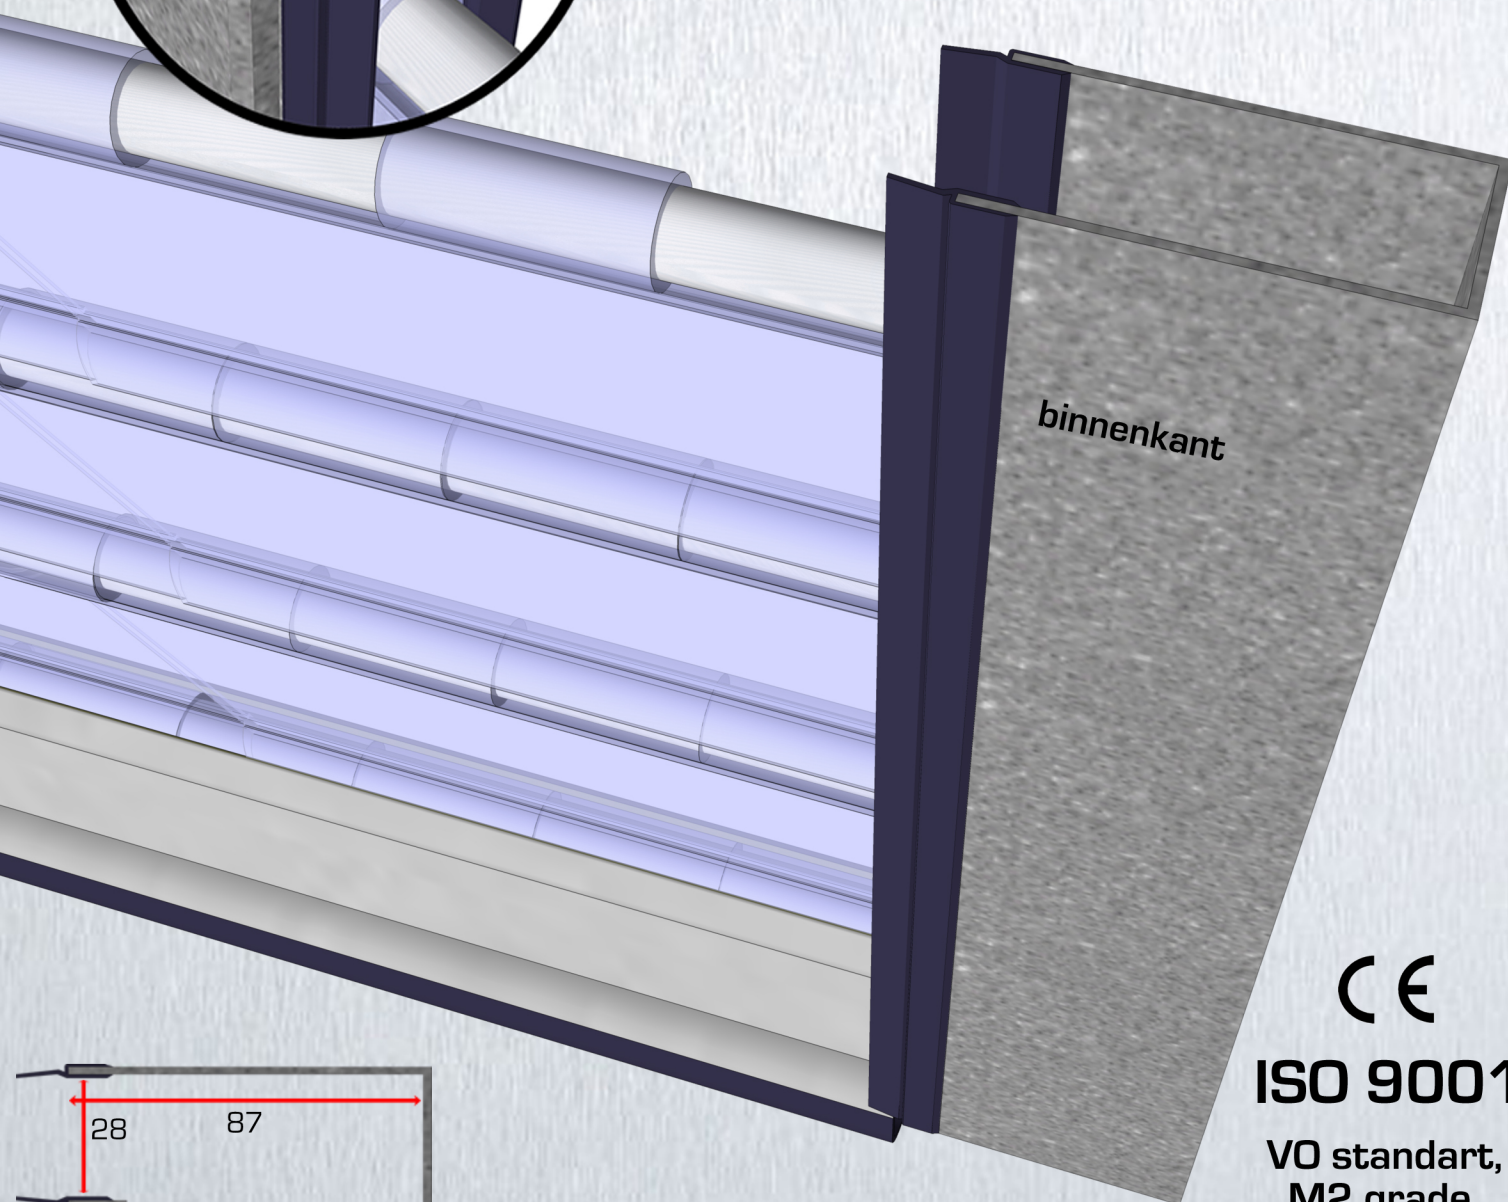

MONTAGESCHEMA P.C.P. AFSLUITING

Afmetingen mm

Hoogte	Kas
2500	350

3500	
4000	380

Weight : 8 kg/m²

ISO 9001

VO standart,
M2 grade
of non flammability

**POSITIVE ACTION SERVICE
COMPANY**