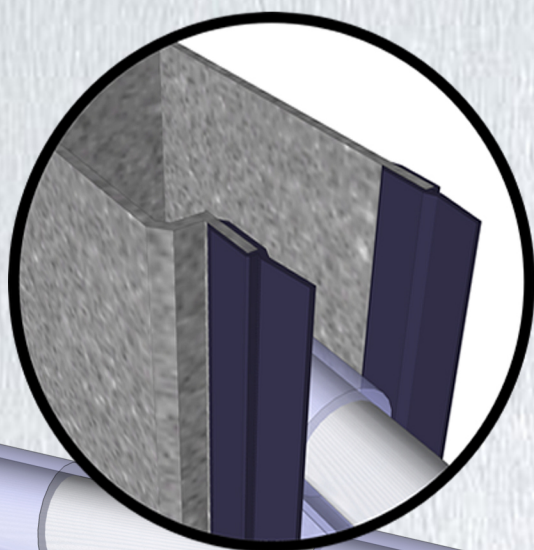

MONTAGESCHEMA P.C.P. AFSLUITING

Afmetingen mm

Hoogte	Kas
2500	350

3500	
4000	380

Weight : 8 kg/m²

ISO 9001

VO standart,
M2 grade
of non flammability

**POSITIVE ACTION SERVICE
COMPANY**